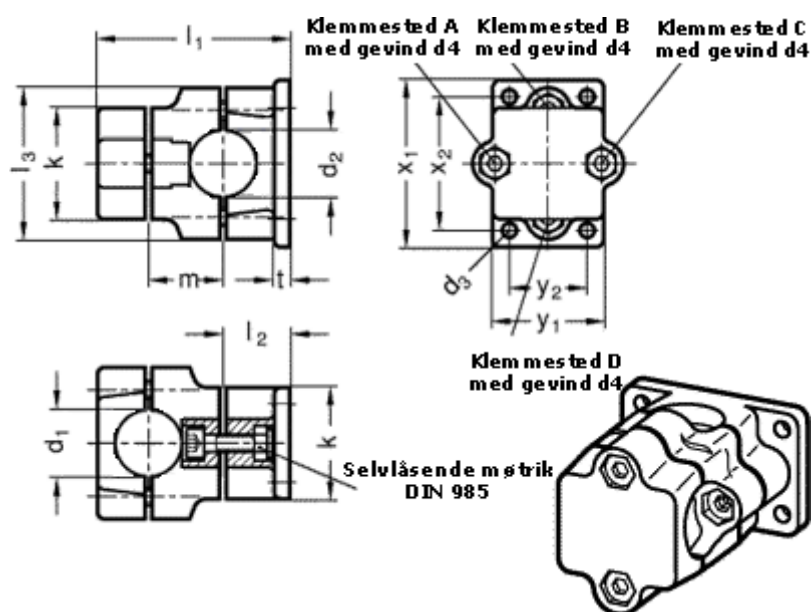

Varenummer: 20141B42B422BL  
 Beskrivelse: E+G Kryds m/flange  
 GN141-B42-B42-2-BL

## Mål

$d_1 = 42$	$m = 55$
$d_2 = 42$	$t = 14$
$d_3 = 11$	Vippehåndtag = GN 911-M10-63 skal bestilles separat
$d_4 = M10$	$x_1 = 115$
$k = 76$	$x_2 = 90$
$l_1 = 136$	$y_1 = 76$
$l_2 = 46$	$y_2 = 50$
$l_3 = 98$	